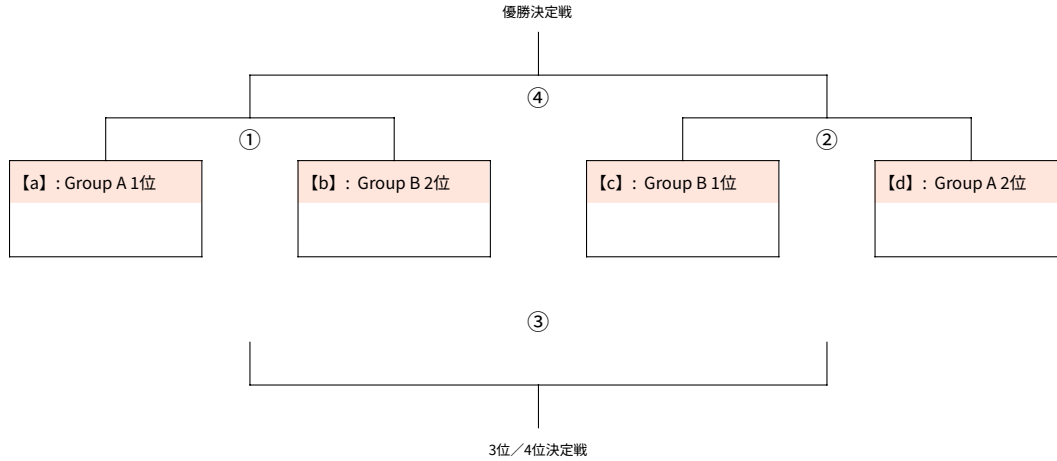

第70回光が丘カップ冬の大会 (レギュラー決勝)

【決勝トーナメント】

<予選Group A 1位/2位、Group B 1位/2位：レギュラー (U-12) >

開催日：

会場：

※①と②の間、③と④の間は10分前後、②と③の間は20分前後開けることが望ましい

入場：	① 【a】 vs 【b】	② 【c】 vs 【d】	③ ①負 vs ②負	④ ①勝 vs ②勝	表彰式	撤収
開始						
終了						
審判	②	①	④	③	※3人制審判、第4審判は任意	

優勝： _____ 2位： _____ 3位： _____ 4位： _____

※決勝トーナメント①②③④において同点の場合は3人ずつのPK戦を実施し、決着がつかない場合はサドンデス方式で決定する。

<予選Group A 3位/4位、Group B 3位/4位：レギュラー (U-12) >

開催日：

会場：

※①と②の間、③と④の間は10分前後、②と③の間は20分前後開けることが望ましい

入場：	① 【e】 vs 【f】	② 【g】 vs 【h】	③ ①負 vs ②負	④ ①勝 vs ②勝	表彰式	撤収
開始						
終了						
審判	②	①	④	③	※3人制審判、第4審判は任意	

5位： _____ 6位： _____ 7位： _____ 8位： _____

※決勝トーナメント①②③④において同点の場合は3人ずつのPK戦を実施し、決着がつかない場合はサドンデス方式で決定する。