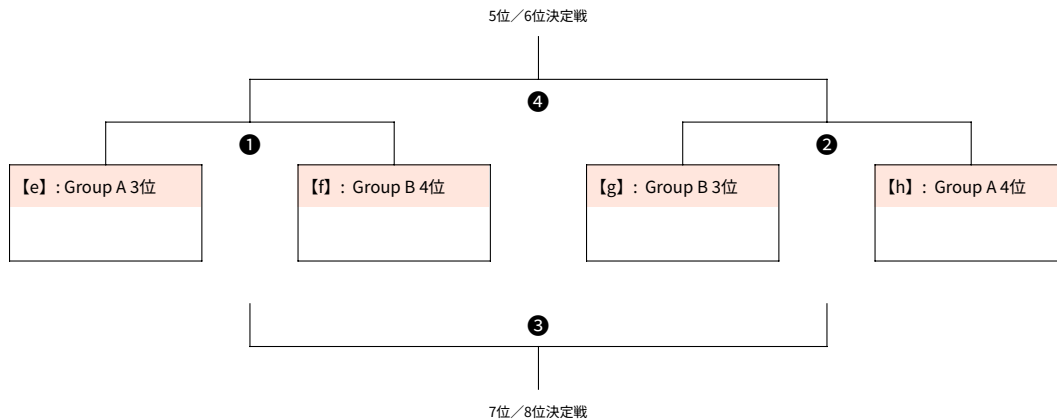

優勝： _____ 2位： _____ 3位： _____ 4位： _____

※決勝トーナメント①②③④において同点の場合は3人ずつのPK戦を実施し、決着がつかない場合はサドンデス方式で決定する。

<予選Group A 3位/4位、Group B 3位/4位：レギュラー (U-12) >

開催日：

会場：

※①と②の間、③と④の間は10分前後、②と③の間は20分前後開けることが望ましい

入場：	① 【e】 vs 【f】	② 【g】 vs 【h】	③ ①負 vs ②負	④ ①勝 vs ②勝	表彰式	撤収
開始						
終了						
審判	②	①	④	③	※3人制審判、第4審判は任意	

5位： _____ 6位： _____ 7位： _____ 8位： _____

※決勝トーナメント①②③④において同点の場合は3人ずつのPK戦を実施し、決着がつかない場合はサドンデス方式で決定する。